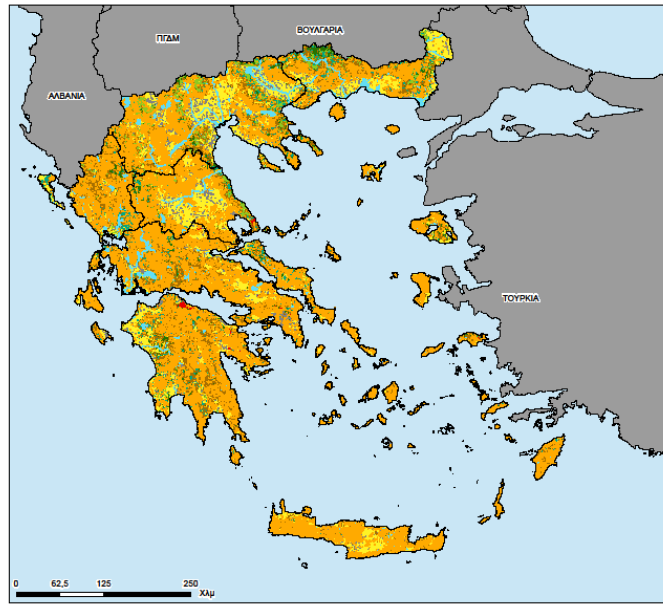

Αποτύπωση των βασικών τύπων κάλυψης γης στην Ελλάδα για το έτος 1987

Το Μέλλον των Δασών

Υπόμνημα

Σύνταξη: Εργαστήριο Δασικής Διαχειριστικής και Τηλεπισκόπησης, ΑΠΟ

Αποτύπωση των βασικών τύπων κάλυψης γης στην Ελλάδα για το έτος 2007

Το Μέλλον των Δασών

Υπόμνημα

Σύνταξη: Εργαστήριο Δασικής Διαχειριστικής και Τηλεπισκόπησης, ΑΠΟ

Η βάση ενδέχεται να αναφέρει το έτος 2007 αντί του 2007.